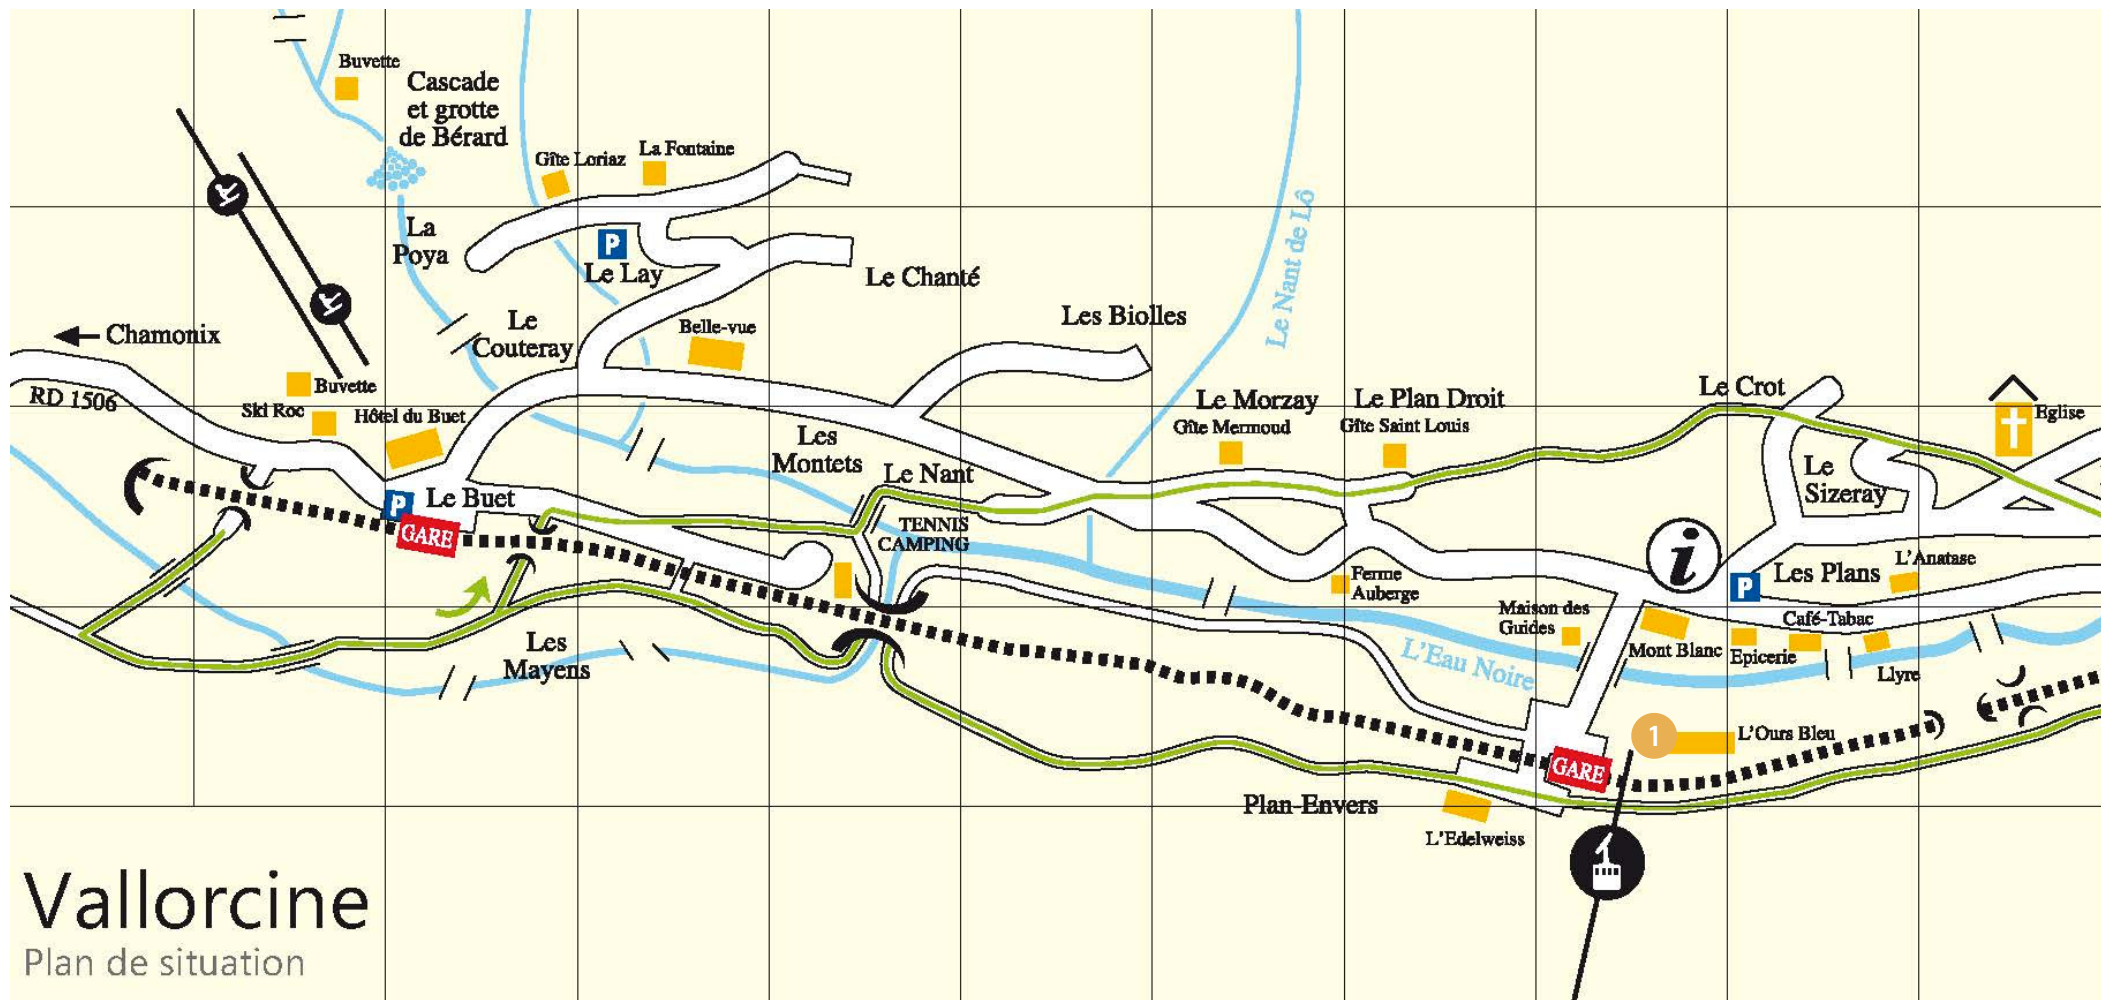

# VALLORCINE RESORT MAP

## KEY

1 Portes du Mont Blanc