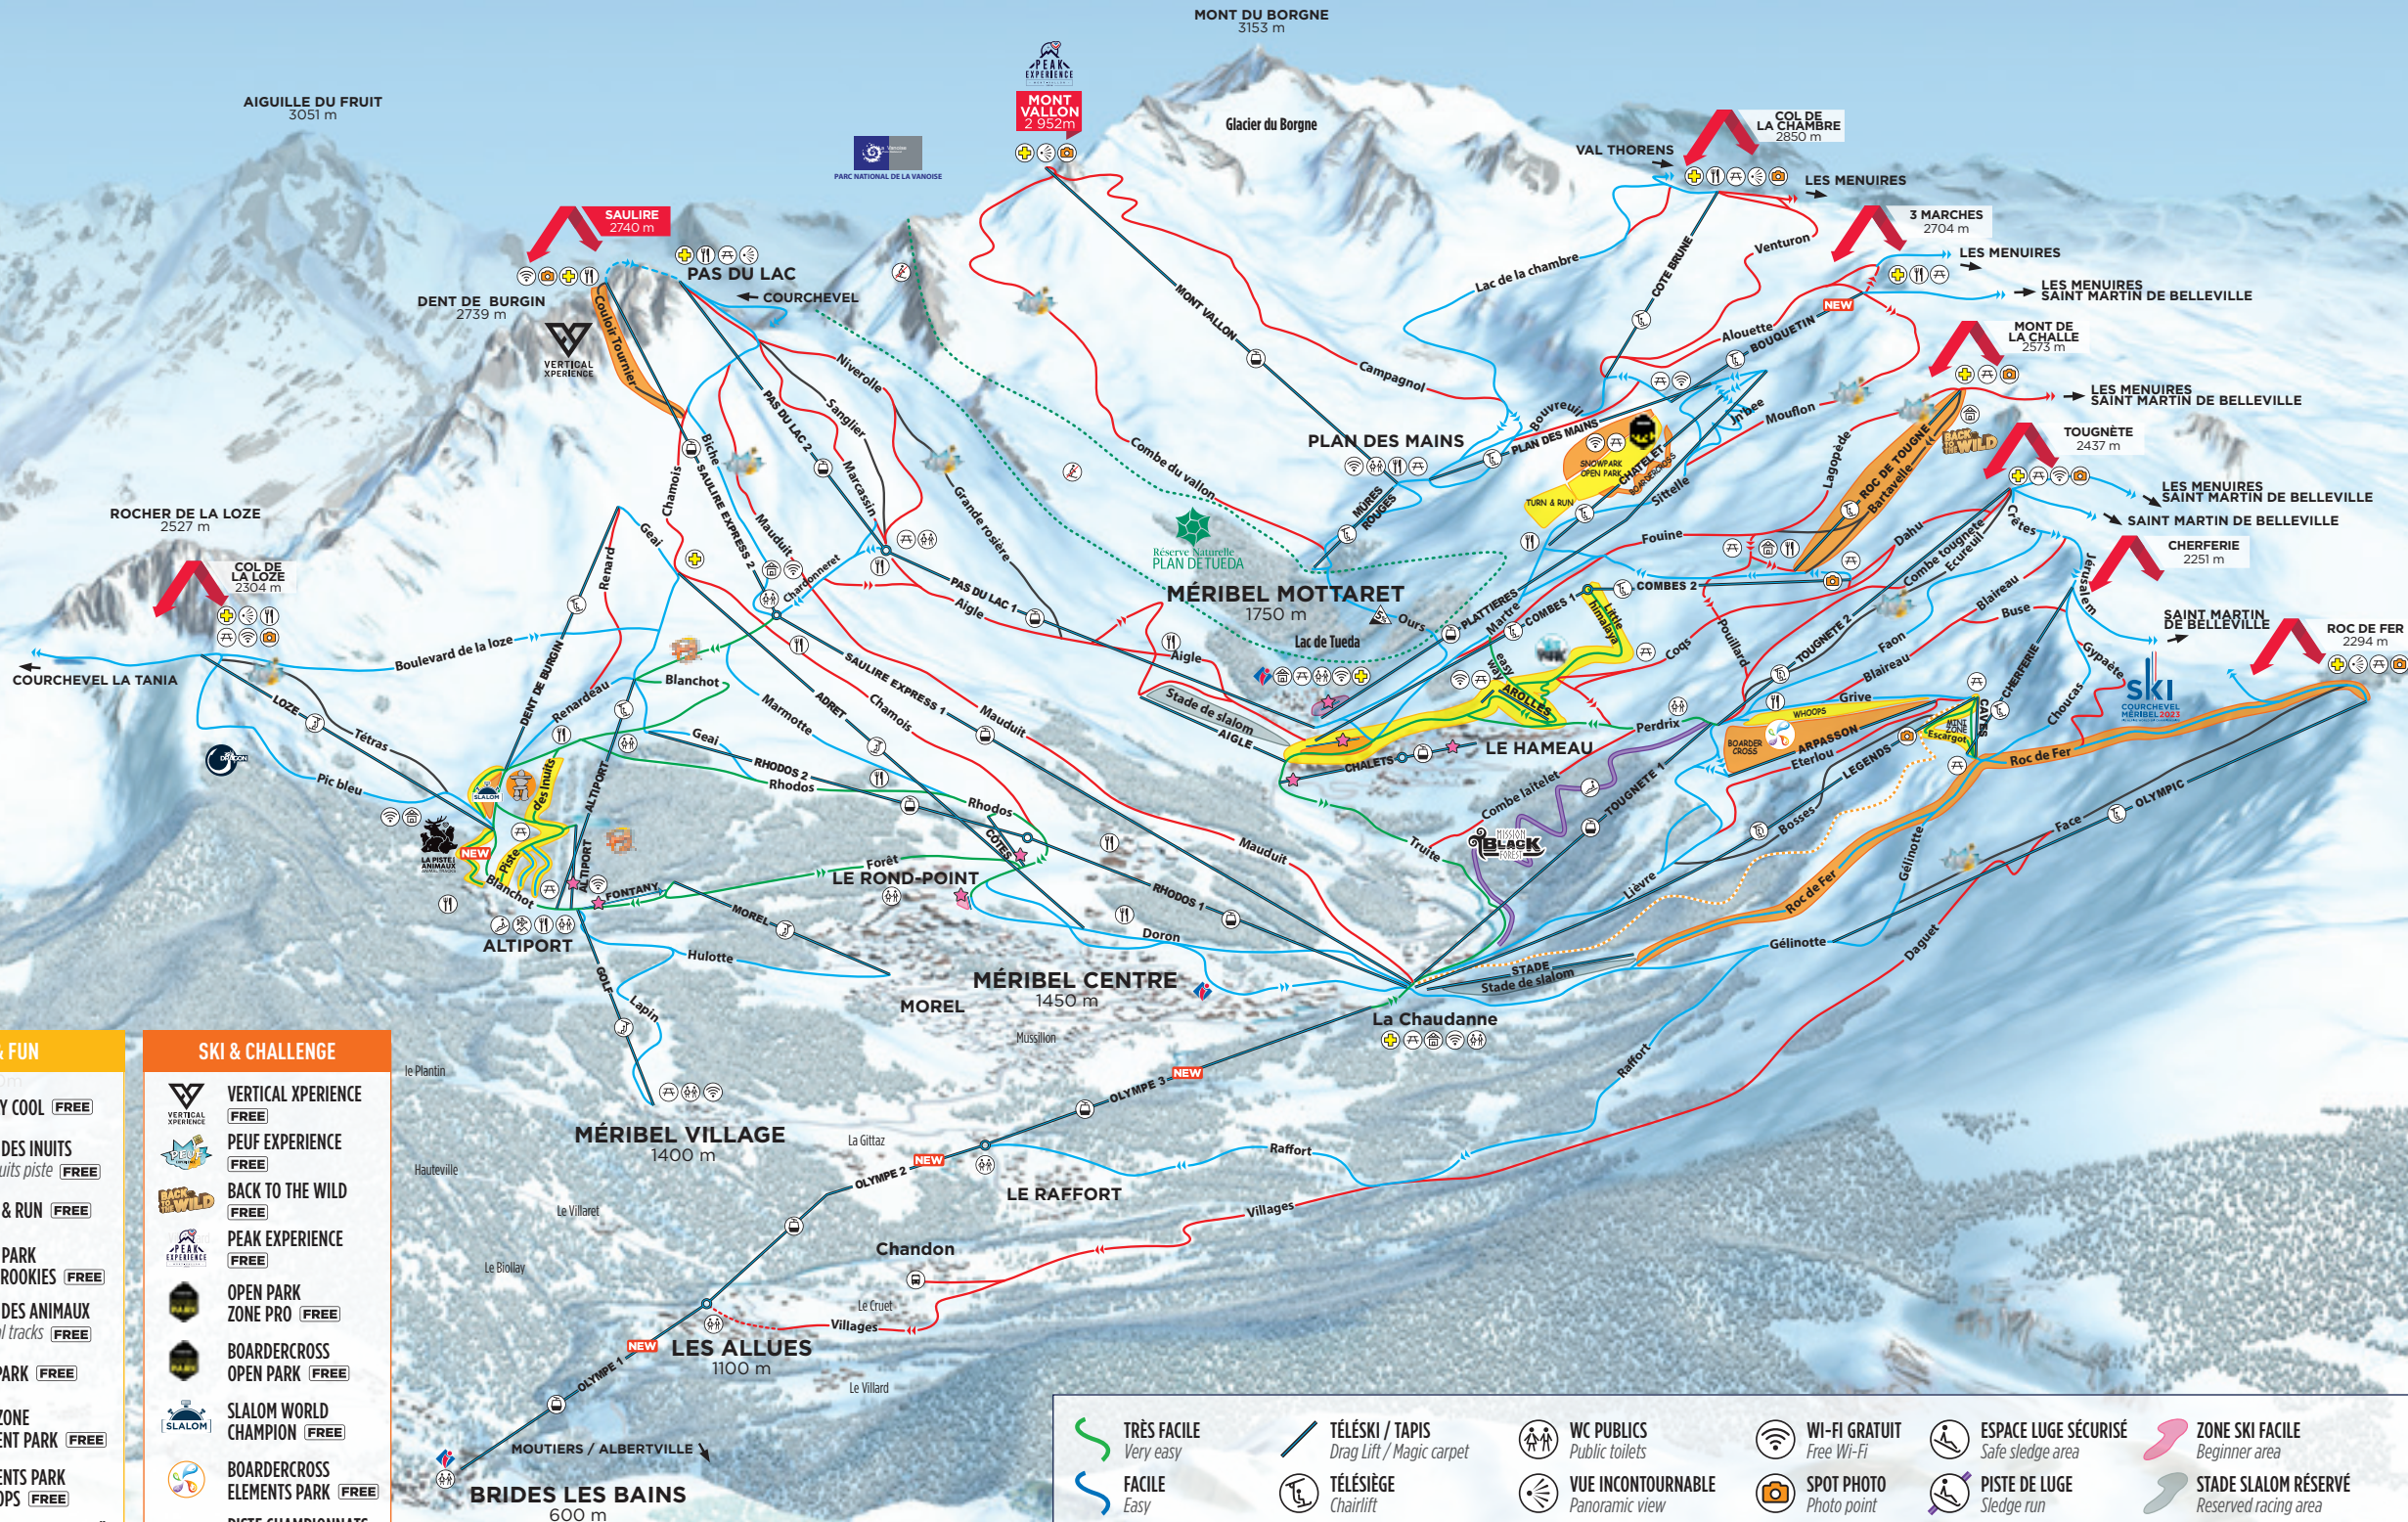

MÉRIBEL

CŒUR DES 3 VALLÉES

SKI & FUN

- FAMILY COOL **FREE**
- PISTE DES INUITS **FREE**
- TURN & RUN **FREE**
- OPEN PARK ZONE ROOKIES **FREE**
- PISTE DES ANIMAUX **FREE**
- YETI PARK **FREE**
- MINI ZONE ELEMENT PARK **FREE**
- ELEMENTS PARK WHOOPS **FREE**
- LE DRAGON DE L'ALTAÏ **FREE**

World ski championships 2023 slope **FREE**

TRÈS FACILE Very easy	FACILE Easy	DIFFICILE Difficult	TRÈS DIFFICILE Very difficult	REMONTÉE GRATUITE Free lift	TÉLÉSKI / TAPIS Drag Lift / Magic carpet	TÉLÉSIÈGE À BULLE Chairlift with bubbles	TÉLÉCABINE Gondola	SECOURS / INFORMATION First aid / Information Point	WC PUBLICS Public toilets	VUE INCONTOURNABLE Panoramic view	RESTAURANT D'ALTITUDE Mountain restaurant	AIRE DE PIQUE-NIQUE Picnic area	SALLE DE PIQUE-NIQUE Picnic room	WI-FI GRATUIT Free Wi-Fi	SPOT PHOTO Photo point	ALTISURFACE Airfield	SKI INTERDIT Ski forbidden	PORTIONS PLATES Flat sections	ESPACE LUGE SÉCURISÉ Safe sledge area	PISTE DE LUGE Sledge run	SKI DE RANDONNÉE Ski touring run	ZONE SKI & FUN Ski & Fun area	ZONE SKI & CHALLENGE Ski & Challenge area	ZONE SKI FACILE Beginner area	STADE SLALOM RÉSERVÉ Reserved racing area	BASCULE 3 VALLÉES 3 Vallées Link	SOMMET MYTHIQUE 3 VALLÉES Iconic 3 Vallées Peak
---------------------------------	-----------------------	-------------------------------	---	---------------------------------------	--	--	------------------------------	---	-------------------------------------	---	---	---	--	------------------------------------	----------------------------------	--------------------------------	--------------------------------------	---	---	------------------------------------	--	---	---	---	---	--	---