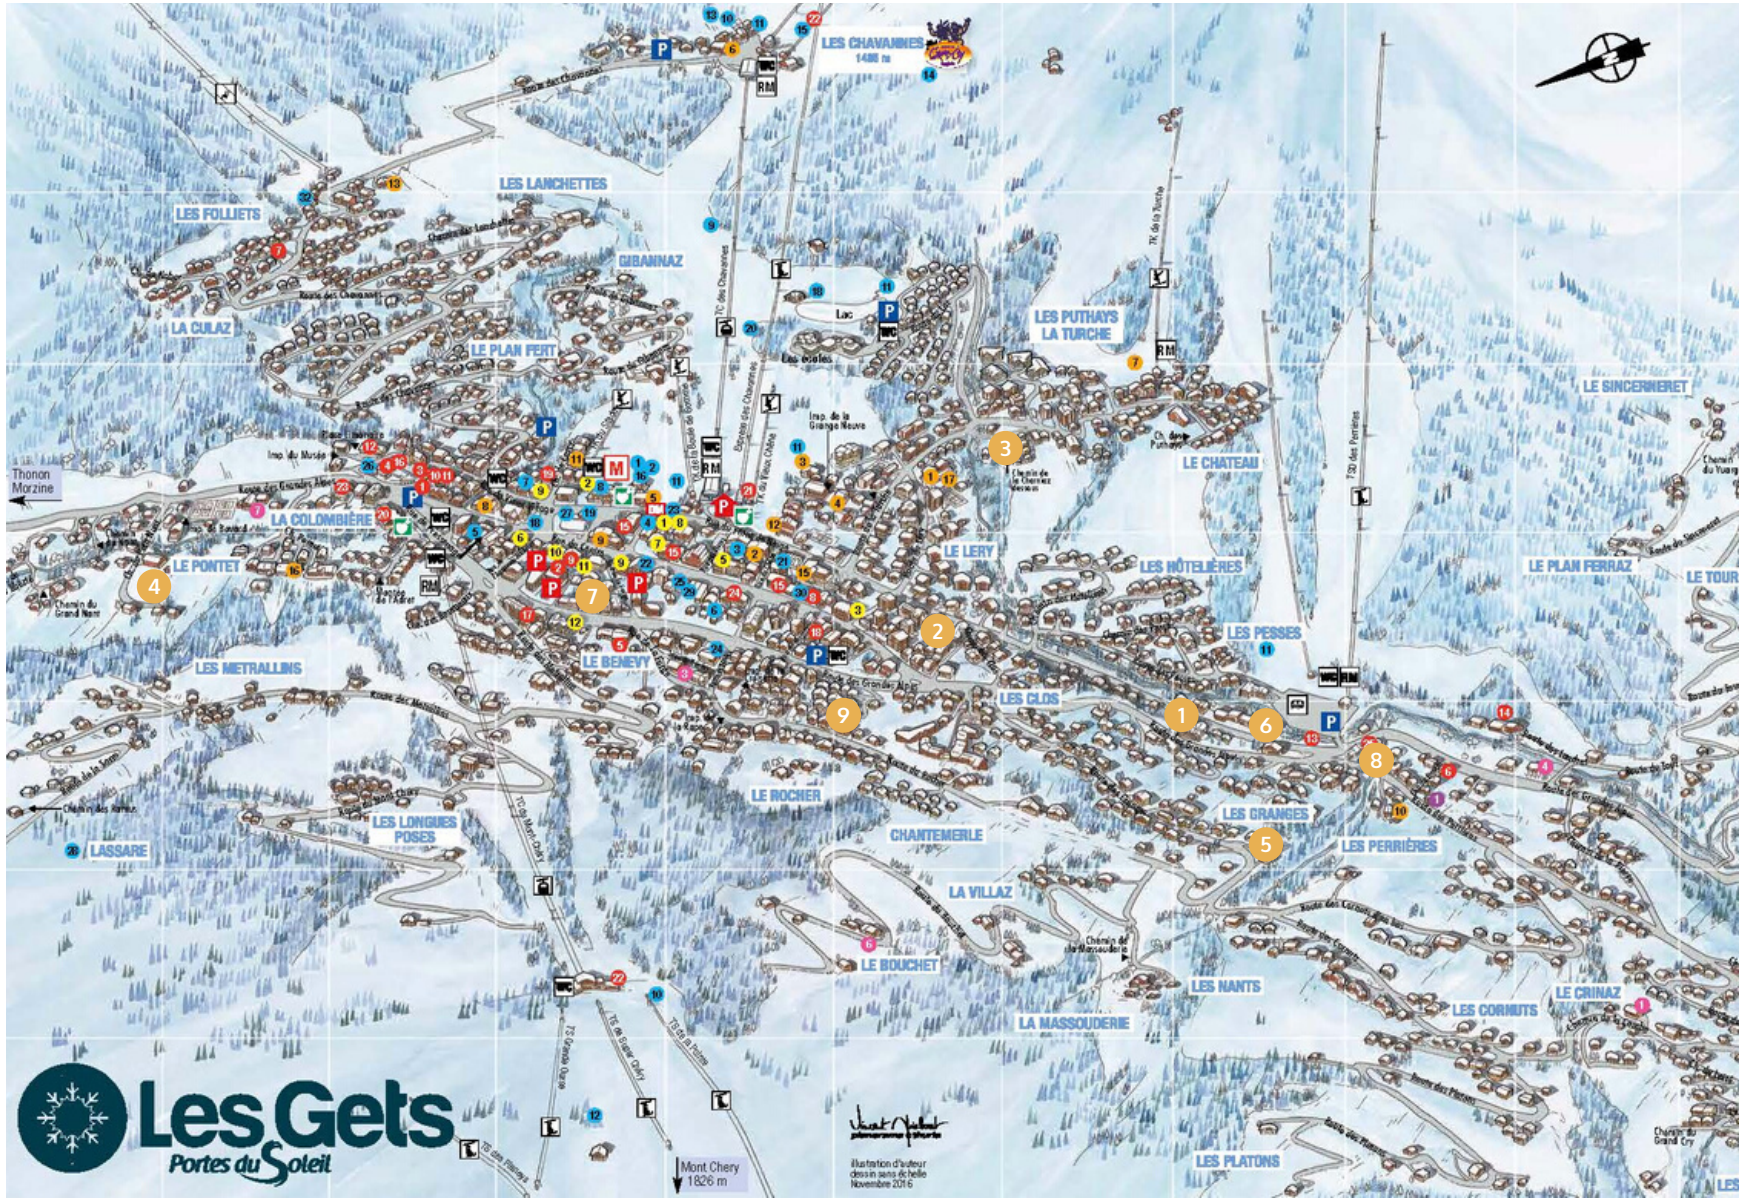

LES GETS RESORT MAP

KEY

- 1 K2
- 2 Les Fermes Emiguy
- 3 Chalets Delphine 1&2
- 4 Chalet du Pontet
- 5 Fleurs
- 6 Chalet Jon
- 7 Annapurna
- 8 Kailash
- 9 Kilimandjaro