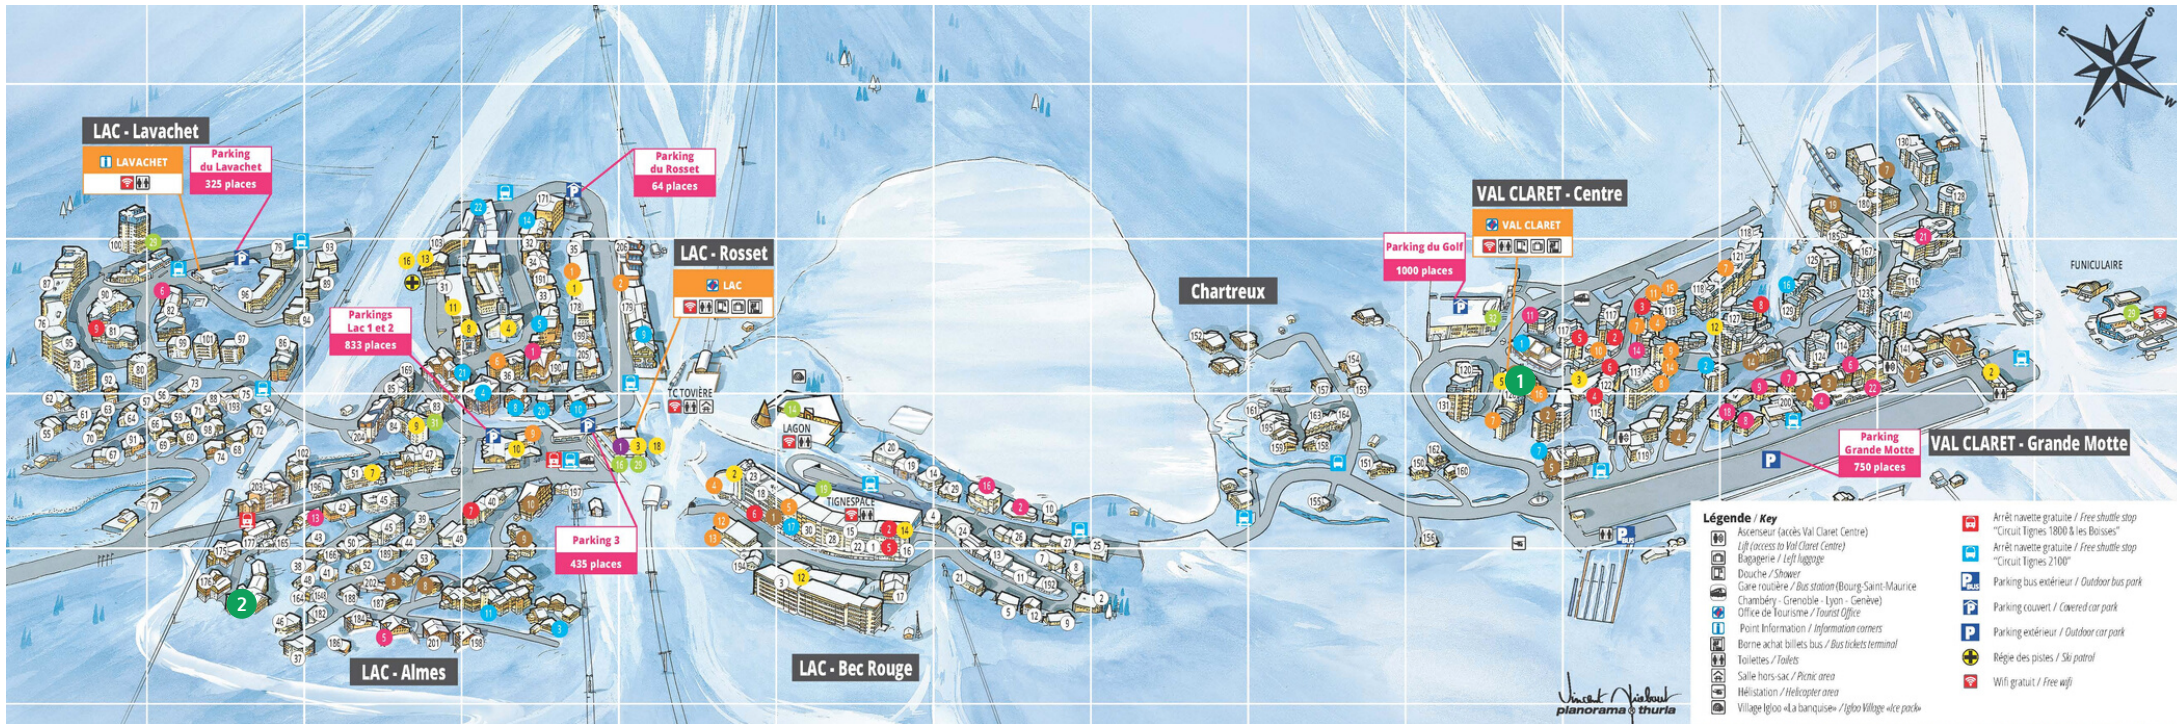

TIGNES LE LAC & VAL CLARET RESORT MAP

KEY

- 1 Le Nevada
- 2 Le Telemark